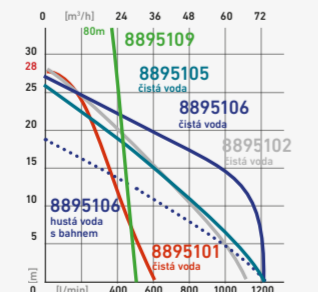

3FÁZOVÉ

	5,5kW/13HP	5,5kW (400V) 2x2,0kW (230V)/13HP
benzín:		
výkon maximální	5,5kW	5,5kW(400V)/2x2,0kW(230V)
výkon provozní	5,0kW	5,0kW(400V)/2x1,9kW(230V)
LPG:		
výkon maximální LPG	5,5kW	5,5kW(400V)/2x2,0kW(230V)
výkon provozní LPG	5,0kW	5,0kW(400V)/2x1,9kW(230V)
CNG:		
výkon maximální CNG	4,8kW	4,5kW(400V)/2x1,8kW(230V)
výkon provozní CNG	4,2kW	4,2kW(400V)/2x1,6kW(230V)
objem nádrže	25l	25l
AC jmenovitý proud	21,7A/230V	I _n 15,7A/400V, 8,7A/230V
DC jmenovitý proud	8,3A/12V	
hmotnost	86kg	86kg
rozměry (v. x š. x d.)	69x51x53cm	67,5x52x56cm
bez DPH	28 090,91	30 570,25
s DPH	33 990,-	36 990,-

MOTORY

SAMOSTATNÉ

	163ccm, 5,5HP	389ccm, 13HP
výkon maximální	4,0kW (5,5HP)/4000min ⁻¹	9,5kW (13HP)/4000min ⁻¹
obsah válce	163ccm	389 ccm
spotřeba	0,56l/kW	0,53l/kW
objem nádrže	3,6l	3,6l
hmotnost	15,9kg	31kg
rozměry (v. x š. x d.)	35x37x26cm	45x47x33cm
bez DPH	5 363,64	10 735,54
s DPH	6 490,-	12 990,-

ČERPADLA A VYSOKOTLAKÝ ČISTIČ

PROUDOVÁ

	5,5HP, 600l/min	6,5HP, 1100l/min
prům. sacího/výstup. hrdla	2"/2" (51mm)	3"/3" (76mm)
max. přepravní objem	600l/min = 36m ³ /hod	1100l/min = 66m ³ /hod
max. výtlačná výška	28m	28m
max. sací hloubka	7m	7m
max. průchodnost	173ccm	208ccm
obsah válce	4,0kW (5,5HP)/4000min ⁻¹	4,8kW (6,5HP)/4000min ⁻¹
max. výkon motoru	3,6l	3,6l
objem nádrže	24kg	27kg
hmotnost	37x47x38cm	40x39x47cm
rozměry (v. x š. x d.)	6 438,02	7 760,33
bez DPH	7 790,-	9 390,-