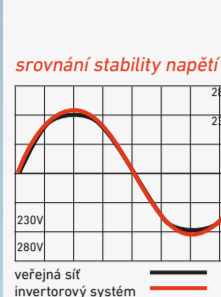

ELEKTROCENTRÁLY A SVÁŘEČKY

1FÁZOVÉ / INVERTOROVÉ

	1,1kW/1,8HP	2kW/3,3HP	3,2kW/5,4HP	3,7kW/7HP
výkon maximální	1,1kW	2,0kW	3,2kW	3,7kW
výkon provozní	0,9kW	1,85kW	2,8kW	3,5kW
objem nádrže	2,3l	4,5l	5,5l	7,5l
AC jmenovitý proud	3,9A/230V	8,0A/230V	12,1A/230V	15,2A/230V
DC jmenovitý proud	8,3A/12V	8,3A/12V	8,3A/12V	8,3A/12V
hmotnost	14,7kg	21,6kg	42,6kg	26,8kg
rozměry (v. x š. x d.)	39x45x24,5cm	42x52x29cm	46x60x44cm	45x38x48cm
bez DPH	13 628,10	19 000,00	28 090,91	14 454,55
s DPH	16 490,-	22 990,-	33 990,-	17 490,-

1FÁZOVÁ / SVÁŘEČKA

	14HP/5,5kW svářečka 220A
výkon provozní	5,0kW
svářecí proud	50-220A
prům. elektrod	2,6-5mm
typ elektrod	MMA (rutilové, bazické, inox...)
zatížitel	100A/100%, 140A/60%, 160A/50%, 190A/40%, 220A/35%
obsah válce	439ccm
max. výkon motoru	10,4kW (14HP)/4000min ⁻¹
objem nádrže	25l
AC jmenovitý proud	22,7A/230V
DC jmenovitý proud	8,3A/12V
hmotnost	94kg
rozměry (v. x š. x d.)	56x59x72cm
bez DPH	34 702,48
s DPH	41 990,-