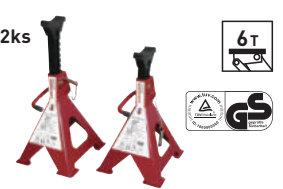

~~19.180,-~~
12.990,-

Art. 38106

Podpěry stavitelné
382 - 600mm 6000kg 2ks
Automotive