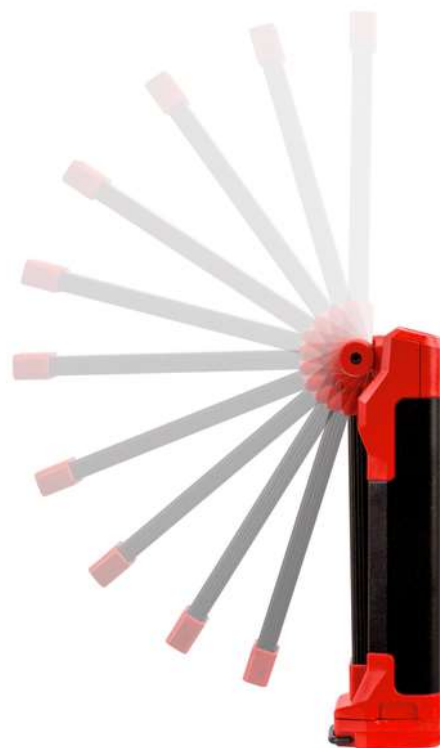

779.889ILPB LED NABÍJECÍ INSPEKČNÍ SVÍTLILNA

Nabíjecí kabel součástí dodávky

Konektor napájení	USB-C
Světelný výkon (lumen, min/max)	50 / 400
IP	IP30
IK	IK07
Závěsný hák	Ano
Magnet	Ano
Doba svícení	3 – 35 hod.

**AKČNÍ CENA
1 690 Kč**

779.889ILPB

2 070,25 Kč*

*Doporučená maloobchodní cena bez DPH

Platí do vyprodání zásob!