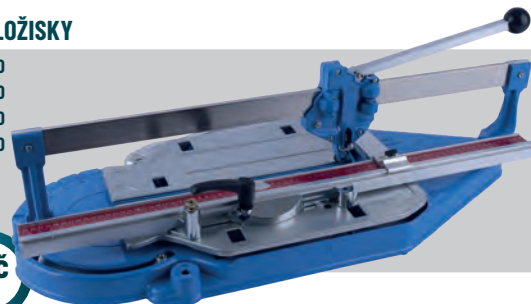

ŘEZAČKA DLAŽBY S LOŽISKY

XT170630	630 mm	2723.00
XT170750	750 mm	3011.00
XT170950	950 mm	3427.00
XT171200	1200 mm	4470.00

od **2723.00 Kč**
akční cena bez DPH