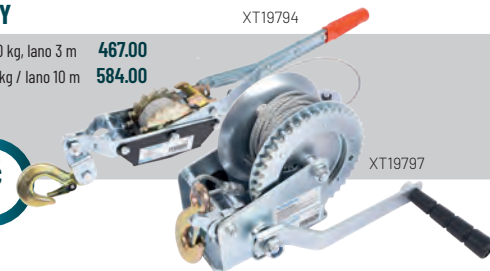

ZVEDÁKY & NAVIJÁKY

XT19794	Ráčnová kladka 2000 kg, lano 3 m	467.00
XT19797	Ruční naviják 450 kg / lano 10 m	584.00

od **467.00 Kč**

akční cena bez DPH