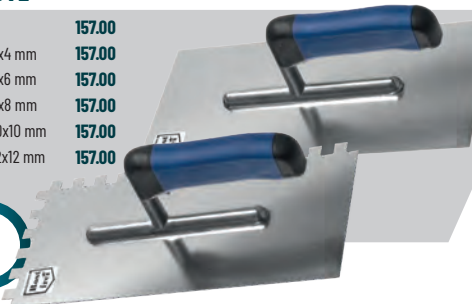

WOLF

swiss quality

WPU1401

ČISTIČ PU PĚNY

- Objem 500 ml
- odstranění nevytřené pěny, čištění vnitřku aplikačních pistolí
- Teplotná vodivost 0,035 - 0,040 W/mK

HLADÍTKO NEREZOVÉ

ZN31011	270x127 mm, rovné	70.00
ZN31021	270x127 mm, zub 4x4 mm	72.00
ZN31031	270x127 mm, zub 6x6 mm	72.00
ZN31041	270x127 mm, zub 8x8 mm	72.00
ZN31051	270x127 mm, zub 10x10 mm	72.00
ZN31053	270x127 mm, zub 12x12 mm	74.00

od **70.00 Kč**
akční cena bez DPH

PŘI NÁKUPU 1 BALENÍ (12KS) MONTÁŽNÍCH PĚN OD DRUHU - ČISTIČ PĚN ZDARMA

MONTÁŽNÍ PĚNY

WPU1101	Pěna montážní nízkoexpandzní	celoroční 750 ml	130.00
WPU1102	Pěna pistolová nízkoexpandzní	celoroční 750 ml	147.00
WPU1103	Pistolová pěna MAXX 65l nízkoexpandzní	celoroční 850 ml	165.00
WPU1105	Pistolová pěna MEGA 70l nízkoexpandzní	celoroční 870 ml	182.00
WPU1201	Pistolové PU lepidlo na polystyren 78P	750 ml	168.00
WPU1202	Pistolové PU lepidlo na cihly 89B	750 ml	168.00
WPU1203	Pistolové rychletuhnoucí PU lepidlo 90S	750 ml	163.00
WPU1301	Pěna montážní vysokoexpandzní	celoroční 700 ml	123.00
WPU1302	Pěna pistolová vysokoexpandzní	celoroční 700 ml	138.00

od **123.00 Kč**

akční cena bez DPH

30.00 Kč

akční cena bez DPH

ZN31452

STĚRKY NEREZOVÉ JAPAN 4 DÍLY

) Šířka 50, 80, 100, 120 mm

ŠKRABÁK PLASTOVÝ NA POLYSTYREN

ZP3701	375x155 mm	174.00
ZP3707	270x130 mm	152.00

od **152.00 Kč**

akční cena bez DPH

HLADÍTKO NEREZOVÉ

ZN31140	270x127 mm, rovné	157.00
ZN31141	270x127 mm, zub 4x4 mm	157.00
ZN31142	270x127 mm, zub 6x6 mm	157.00
ZN31143	270x127 mm, zub 8x8 mm	157.00
ZN31144	270x127 mm, zub 10x10 mm	157.00
ZN31145	270x127 mm, zub 12x12 mm	157.00

157.00 Kč

akční cena bez DPH

LŽICE ZEDNICKÁ NEREZOVÁ SOFTGRIP

Z911237	140 mm	69.00
Z911238	160 mm	78.00
Z911239	180 mm	85.00

od **69.00 Kč**

akční cena bez DPH

LŽICE ZEDNICKÁ OCELOVÁ BROUŠENÁ