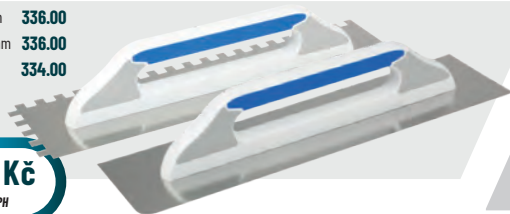

HLADÍTKO NEREZOVÉ ZUBOVÉ

Z0253	480x130 mm, zub 8x8 mm	336.00
Z0254	480x130 mm, zub 10x10 mm	336.00
Z0256	480x130 mm oblé rohy	334.00

od **334.00 Kč**
akční cena bez DPH

HLADÍTKO NEREZOVÉ MASTERLINE XL

Z0270	130x270 mm, rovné	168.00
Z0272	130x270 mm zub 6x6	173.00
Z0273	130x270 mm zub 8x8	173.00
Z0274	130x270 mm zub 10x10	173.00
Z0275	130x270 mm zub 12x12	173.00