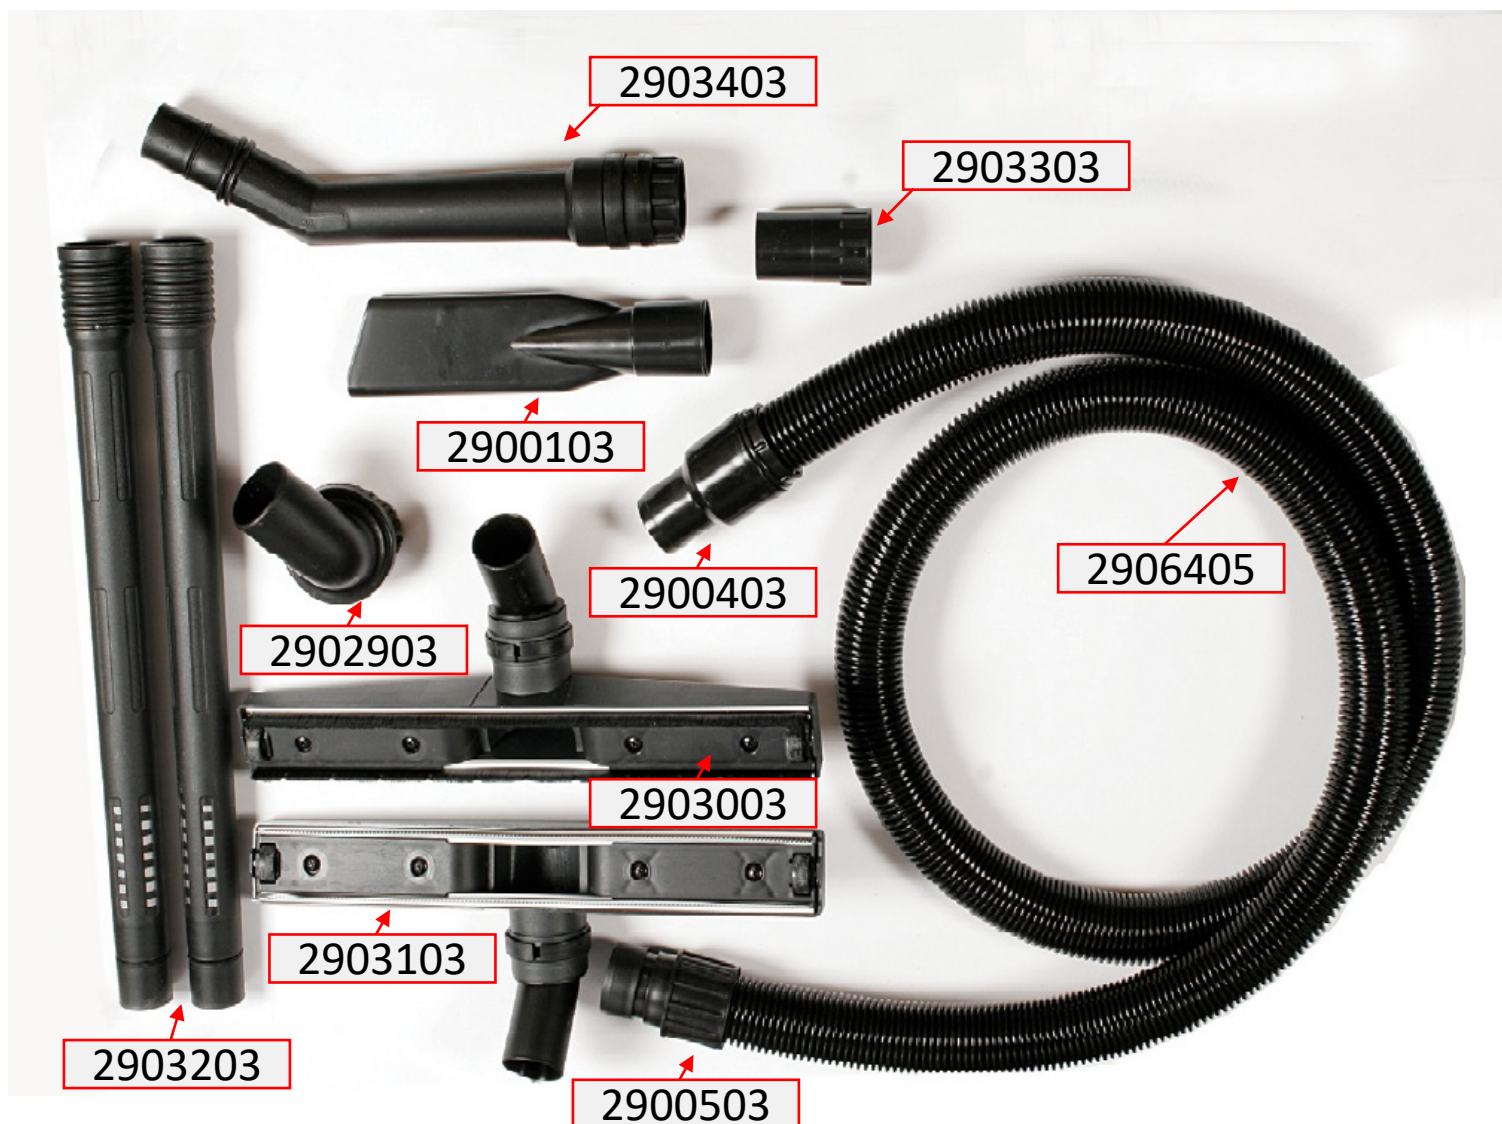

Příslušenství pro vysavače ELEKTROMASCHINEN D38

Standardní vybavení D38:

Název	Obj. číslo	Cena bez DPH / ks
Flexibilní hadice	2906405	232,- /m
Plast. Rukojeť s regulací vzduchu	2903403	82,-
Rychlospojka zadní	2900403	58,-
Rychlospojka přední	2900503	49,-
2x Alu/plast sací trubice á 50 cm	2903203	173,-
Štěrbínový nástavec	2900103	58,-
Kulatý nástavec	2902903	107,-
Suchý sací kartáč	2903003	434,-
Mokrý sací kartáč	2903103	444,-
Adaptér	2903303	24,-
Polyester filtr 62 ltr. s košem	2906101	712,-

Volitelné příslušenství

Papírový filtr 62 ltr.	2901303	266,-
Cartridge filtr	2906205	563,-
Nylonový filtr pro jemný prach	2905003	787,-
Polyester filtr 62 ltr.	2905603	395,-